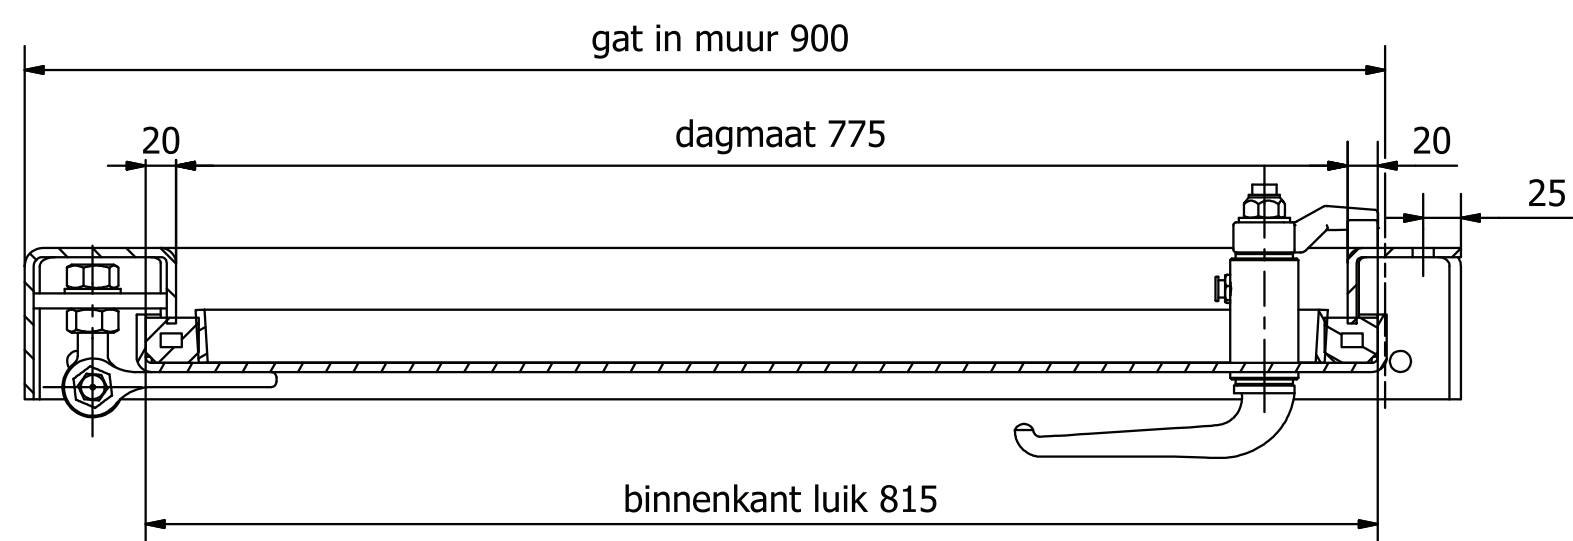

B-B ( 1 : 5 )

4	2	RVS nastelbare scharnieren	Stainless Steel		-
3	2	RVS DIN 83104 knevels	Stainless Steel		-
2	1	Luik	Stainless Steel		15719.3
1	1	Frame	Stainless Steel	sparingmaat 900x620	15719.2
POS	AAN	BENAMING	MATERIAAL	AFMETING	TEKNR
C					
B					
A					
Rev.:		REV. DATE:	REVISION SUBJECT		
Date:	12-5-2011				Art.nr:
Drawn:	BaarsEngineering				Projection type:
Scale:	1:5				
Status:	WorkInProgress				
Cust.:					
Project:		Vandkraft - Kamplaan 9, 9722SG Groningen, The Netherlands T +31 (0)50 230 60 46 www.vandkraft.nl - sales@vandkraft.nl - KvK 02001844			
Title:		<b>RVS WATERDICHT KNEVELLUIK</b>			
Mat:	Dwg.nr:	<b>15719.1</b>		Revision:	Sheet: <b>1</b>
					Format: <b>A2</b>