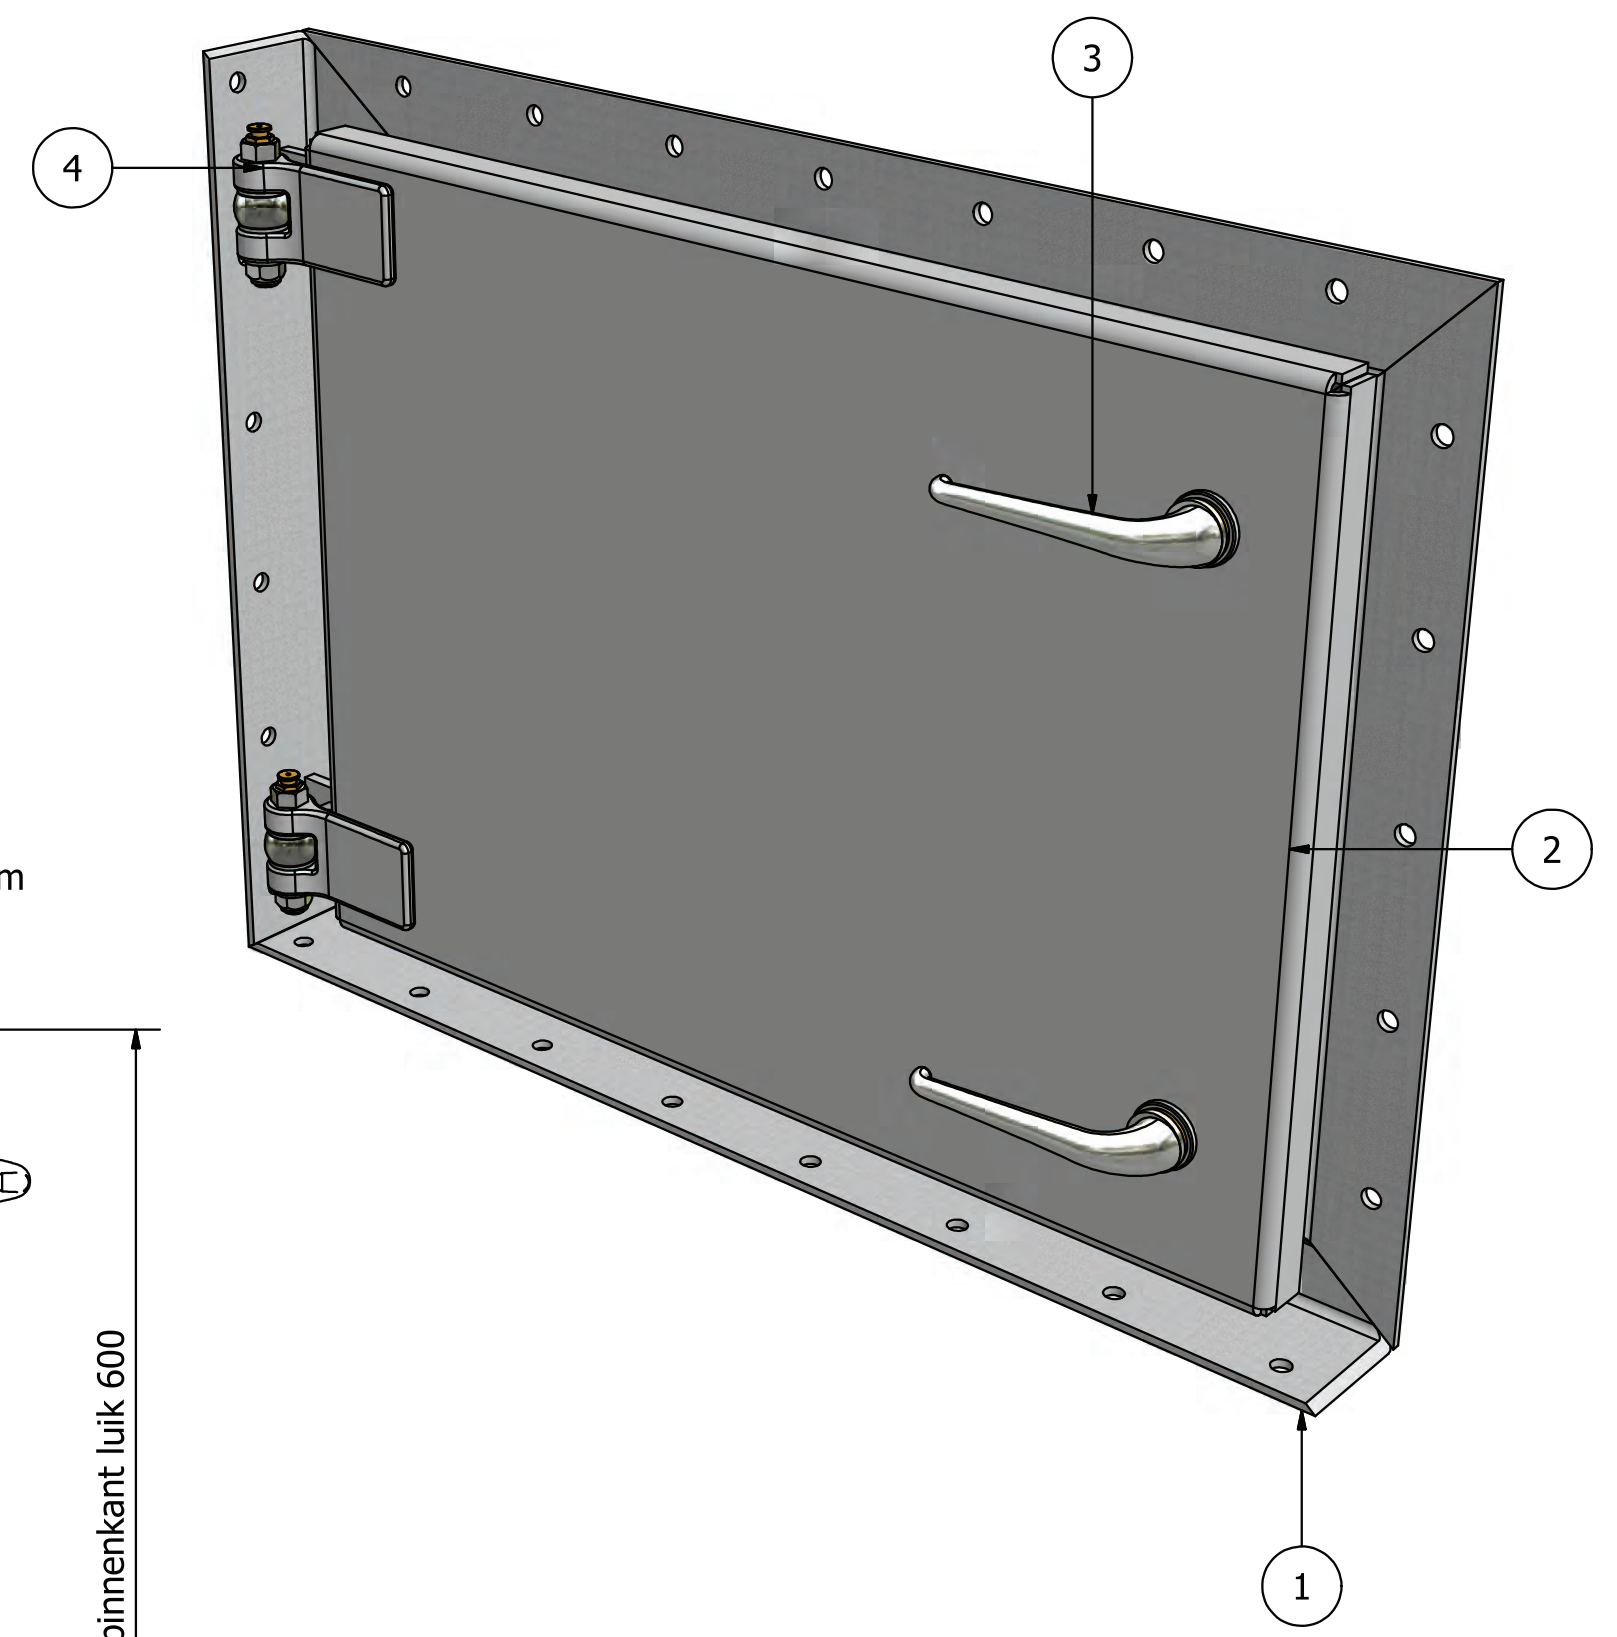

B-B ( 1 : 5 )

4	2	RVS nastelbare scharnieren	Stainless Steel		-
3	2	RVS DIN 83104 knevels	Stainless Steel		-
2	1	Luik	Stainless Steel		15719.3
1	1	Frame	Stainless Steel	sparingmaat 900x620	15719.2
POS	AAN	BENAMING	MATERIAAL	AFMETING	TEKNR
C					
B					
A					
Rev.:		REV. DATE:	REVISION SUBJECT		
Date:	12-5-2011				Art.nr:
Drawn:	BaarsEngineering				Projection type:
Scale:	1:5				
Status:	WorkInProgress				
Cust.:					
Project:		Vandkraft - Kamplaan 9, 9722SG Groningen, The Netherlands T +31 (0)50 230 60 46 www.vandkraft.nl - sales@vandkraft.nl - KvK 02001844			
Title:		<b>RVS WATERDICHT KNEVELLUIK</b>			
Mat:	Dwg.nr:	<b>15719.1</b>		Revision:	Sheet: <b>1</b>
					Format: <b>A2</b>